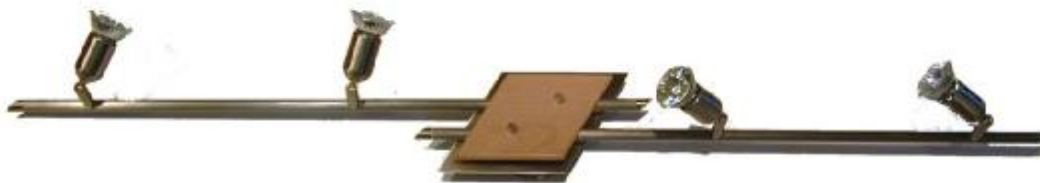

445002
KOHDEVALAISIN PIPE ANTIIKKI 4XGU10