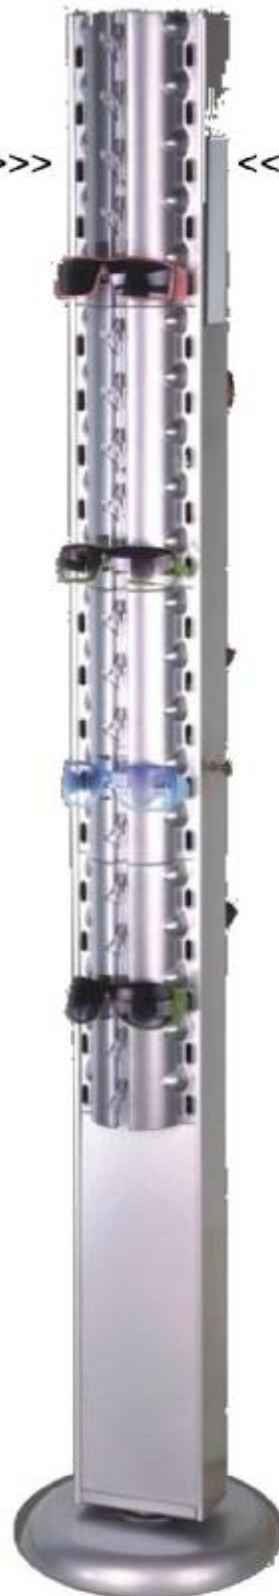

AURINKOLASITELINEET 2011

Peili >>>>

<<<<< Peili

EXPSOL80

Peili>>>

<<< Peili

EXPSOL40 2x20

Telineen koko: 176 x 27 x 26 cm

EXP 132

Saatavissa toukokuu 2011